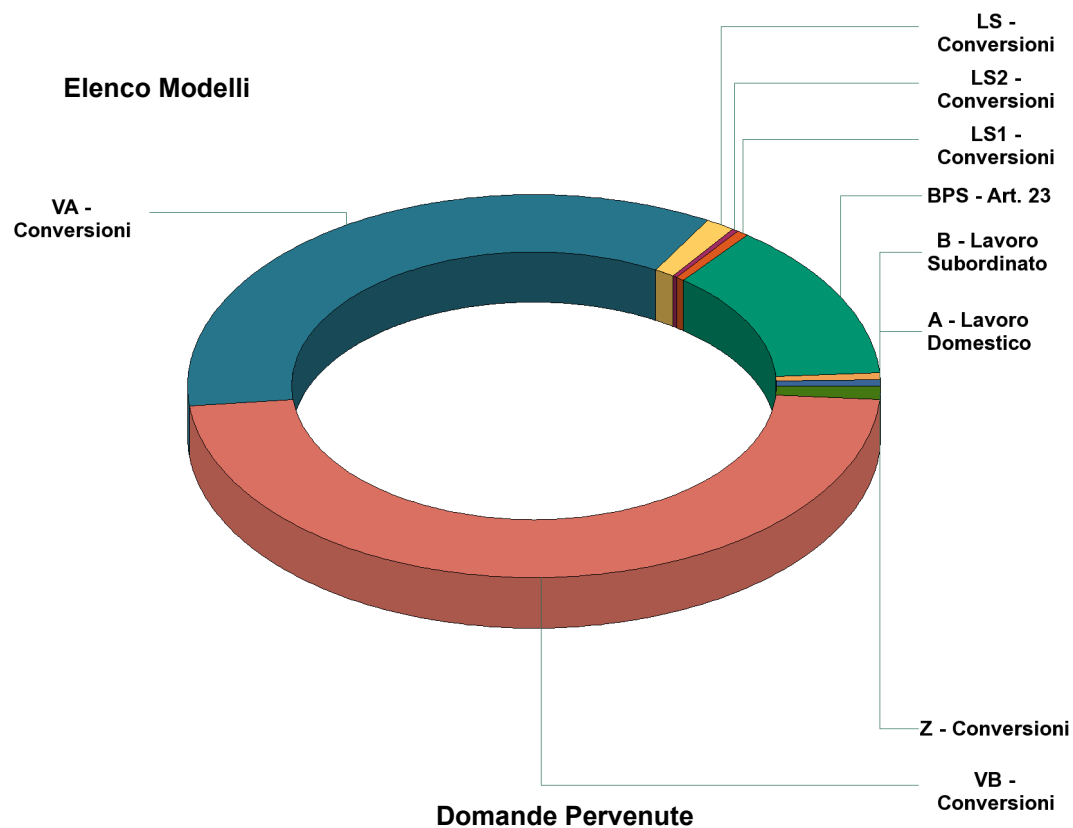

Ministero dell'Interno

Dipartimento Libertà Civili e Immigrazione

Decreto Flussi 2010 - Andamento domande pervenute Click Day 1 - 31 Gennaio

Totale Domande Pervenute: 324.851

Elenco Modelli

Descrizione Modello	Domande Pervenute
A - Lavoro Domestico	230.997
B - Lavoro Subordinato	93.854
Totale:	324.851

A - Lavoro
Domestico

B - Lavoro
Subordinato

Domande Pervenute

Data ultimo aggiornamento: 03/02/11 10:05

Ministero dell'Interno

Dipartimento Libertà Civili e Immigrazione

Decreto Flussi 2010 - Andamento domande pervenute Click Day 2 - 2 Febbraio

Totale Domande Pervenute: 61.008

Mansioni

Mansione	Domande Pervenute
Lavoro Domestico - Colf	53.414
Lavoro Domestico - Badante	7.594
Totale:	61.008

Domande Pervenute

Data ultimo aggiornamento: 03/02/11 10:05

Ministero dell'Interno

Dipartimento Libertà Civili e Immigrazione

Decreto Flussi 2010 - Andamento domande pervenute Click Day 3 - 3 Febbraio

Totale Domande Pervenute: 6.818

Elenco Modelli

Descrizione Modello	Domande Pervenute
VB - Conversioni	3.215
VA - Conversioni	2.401
BPS - Art. 23	904
LS - Conversioni	84
Z - Conversioni	75
LS1 - Conversioni	51
A - Lavoro Domestico	43
B - Lavoro Subordinato	29
LS2 - Conversioni	16
Totale:	6.818