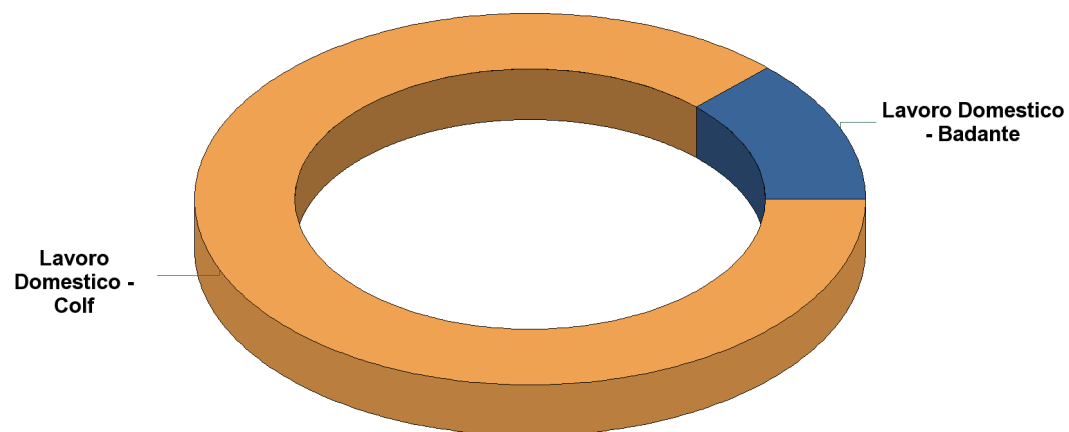

Mansioni

Mansione	Domande Pervenute
Lavoro Domestico - Colf	53.414
Lavoro Domestico - Badante	7.594
Totale:	61.008